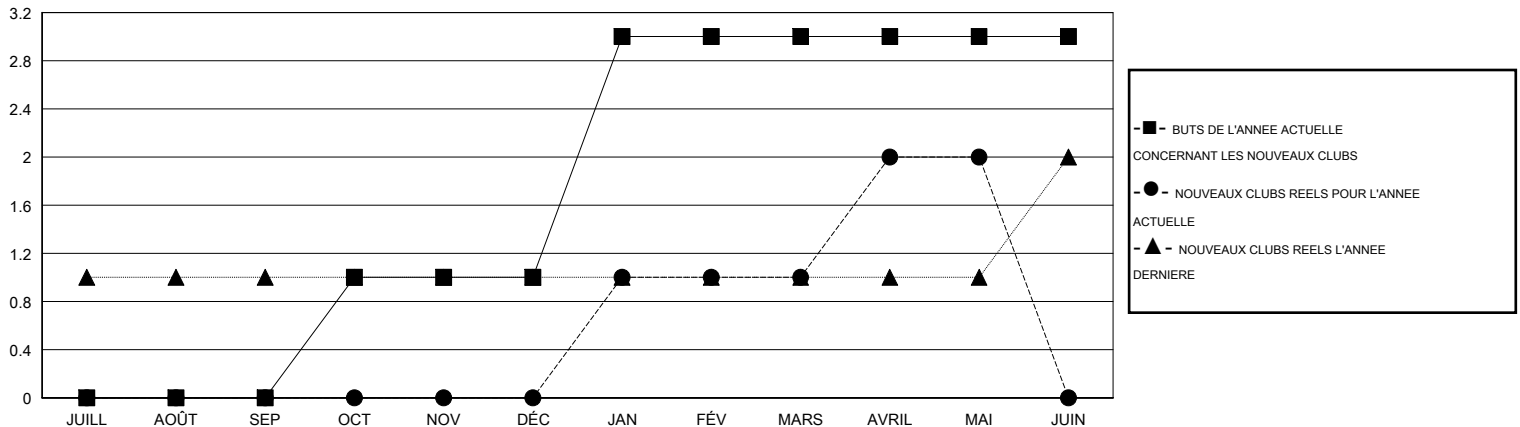

MONTHLY MEMBERSHIP PROGRESS REPORT

District 103CC

Results as of: 5/31/2017

GMT: Jean-Jacques STOFFEL-MUNCK

LIEU FRANCE

RC EME

Clubs				Membres			
RESULTATS POUR 2016-2017				RESULTATS POUR 2016-2017			
TRIMESTRE	BUT CONCERNANT LES NOUVEAUX CLUBS	NOUVEAUX CLUBS	CLUBS ANNULÉS	TRIMESTRE	OBJECTIF DE CROISSANCE NETTE DES NOUVEAUX MEMBRES (excluant les membres réintégrés ou transférés)	TOTAL DE LA CROISSANCE DES NOUVEAUX MEMBRES (excluant les membres réintégrés ou transférés)	TOTAL DES MEMBRES RADIES (y compris les transferts)
JUILL/AOÛT/SEP	0	0	3	JUILL/AOÛT/SEP	-4	14	47
OCT/NOV/DÉC	1	0	0	OCT/NOV/DÉC	4	32	82
JAN/FÉV/MARS	2	1	0	JAN/FÉV/MARS	22	55	39
AVRIL/MAI/JUIN	0	1	0	AVRIL/MAI/JUIN	-16	33	50

BUTS ET NOUVEAUX CLUBS REELS - CUMULATIF