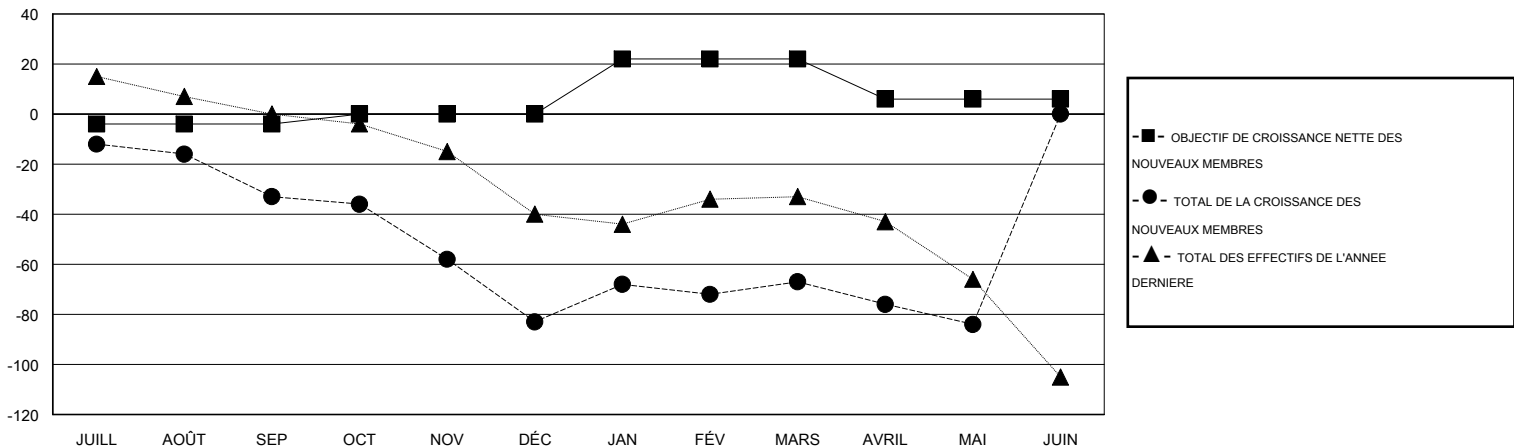

MONTHLY MEMBERSHIP PROGRESS REPORT

District 103CC

Results as of: 5/31/2017

GMT: Jean-Jacques STOFFEL-MUNCK

LIEU FRANCE

RC EME

Clubs				Membres			
RESULTATS POUR 2016-2017				RESULTATS POUR 2016-2017			
TRIMESTRE	BUT CONCERNANT LES NOUVEAUX CLUBS	NOUVEAUX CLUBS	CLUBS ANNULÉS	TRIMESTRE	OBJECTIF DE CROISSANCE NETTE DES NOUVEAUX MEMBRES (excluant les membres réintégrés ou transférés)	TOTAL DE LA CROISSANCE DES NOUVEAUX MEMBRES (excluant les membres réintégrés ou transférés)	TOTAL DES MEMBRES RADIES (y compris les transferts)
JUILL/AOÛT/SEP	0	0	3	JUILL/AOÛT/SEP	-4	14	47
OCT/NOV/DÉC	1	0	0	OCT/NOV/DÉC	4	32	82
JAN/FÉV/MARS	2	1	0	JAN/FÉV/MARS	22	55	39
AVRIL/MAI/JUIN	0	1	0	AVRIL/MAI/JUIN	-16	33	50

BUTS ET NOUVEAUX CLUBS REELS - CUMULATIF

BUTS ET MEMBRES REELS - CUMULATIF

CLUBS RADIES: 3	43 CLUBS OF 84 ONT AJOUTE 1 OU PLUSIEURS NOUVEAUX MEMBRES	DISTRIBUTION PAR SEXE
		HOMME 1,085 (71.90%)
		FEMME 424 (28.10%)
MEMBRES RADIES	CLIQUEZ ICI POUR LES INFORMATIONS CUMULATIVES SUR LES EFFECTIFS	NOMBRE TOTAL DE MEMBRES 83
DECEDE 21		D'UNITÉS FAMILIALES
CLUB ANNULE 5		MEMBRES DE FAMILLE QUI RÈGENT 42
AUTRE 192		LA MOITIÉ DES COTISATIONS
TOTAL 218		